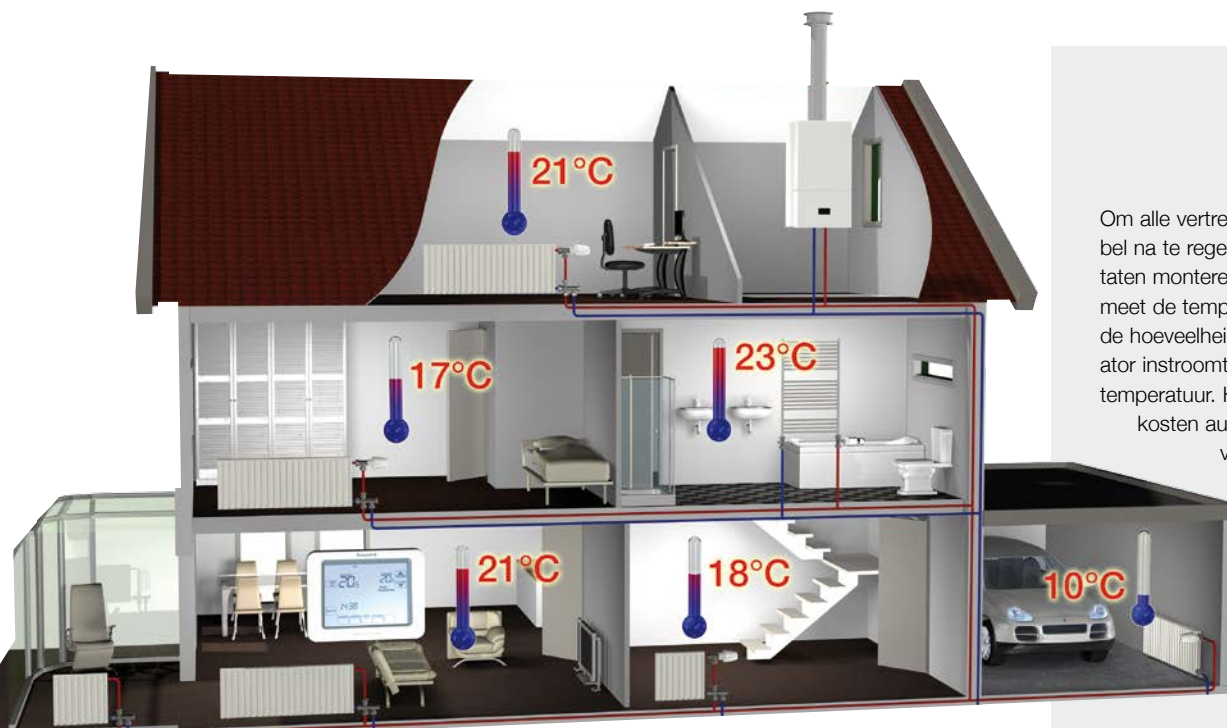

Om alle vertrekken in de woning comfortabel na te regelen, kunt u radiatorthermostaten monteren. Een radiatorthermostaat meet de temperatuur in de ruimte en past de hoeveelheid warm water dat de radiator instroomt aan volgens de ingestelde temperatuur. Hierdoor worden de stookkosten automatisch verlaagd, zonder verlies aan comfort.