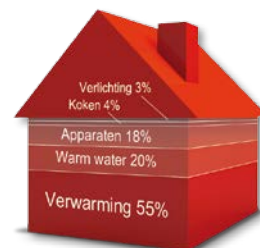

Efficiënt en energiezuinig

Weet u dat uw energierekening voor zo'n 55% bestaat uit kosten voor het verwarmen van de woning? Uw wooncomfort biedt dus een bijzonder groot besparingspotentieel. Dankzij de economische en efficiënte verwarmingsregeling van de Chronotherm Touch gebruikt u continu minder energie voor de verwarming. Zeven dagen in de week, 24 uur per dag. Besparen was nog nooit zo comfortabel!